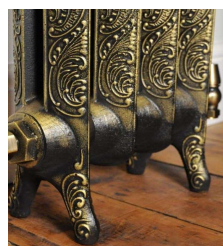

DIZAINA ČUGUNA RADIATORI R_ROYAL - CENU LAPA 01.03.2020 - 01.05.2020

Radiatora augstums H=460 mm.