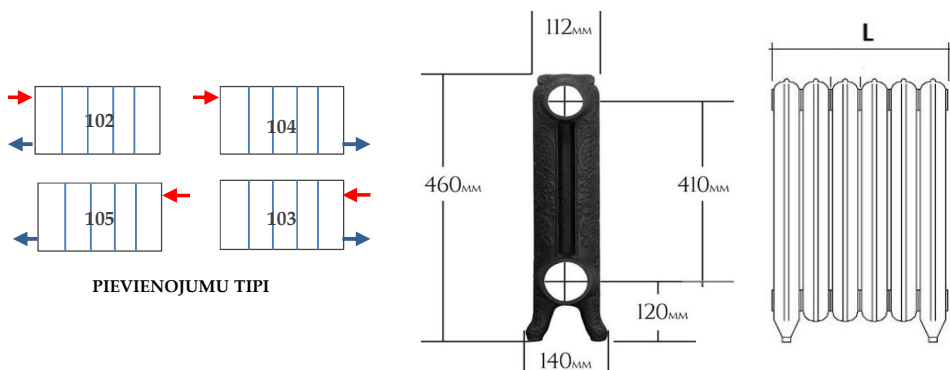

DIZAINA ČUGUNA R_Royal - TEHNISKĀ INFORMĀCIJA**Radiatora augtums 460 mm.****Tehniskā informācija**

- Materiāls - čuguns
- Pieslēdzams slēgtai centrālās apkures sistēmai
- Maksimālais darba spiediens 6 bar. Pārbaudes spiediens PN 8 bar. Maksimālā darba temperatūra 95°C
- Montējams brīvi stāvošs uz grīdas kājām vai uz sienas ar atbilstošiem montāžas āķiem
- Sekcijas savstarpēji saskrūvētas grupās līdz 20 elementiem.
- Ja radiatora izmērs ir nepieciešams vairāk kā 20 sekcijas, tad radiatoru tiek piegādāts atsevišķos blokos un saskrūvēts uz vietas objektā izmantojot oriģinālu savienošanas komplektu
- Radiatoriem, kas garāki par 14 elementiem, ir papildus vēl viena grīdas kāja pa vidu
- Standarta pievienojums 4 x 1/2" iekšējā vītne, pēc pieprasījuma iespējams 4 x 3/4"
- Standarta virsmas apdare : krāsots čuguna tonī
- Radiatori iespējams krāsoti pēc RAL classic krāsu toņu paletes vai ar specifiskām dekoratīvajām virsmas apdarēm
- Sertifikācija CE-EN 422