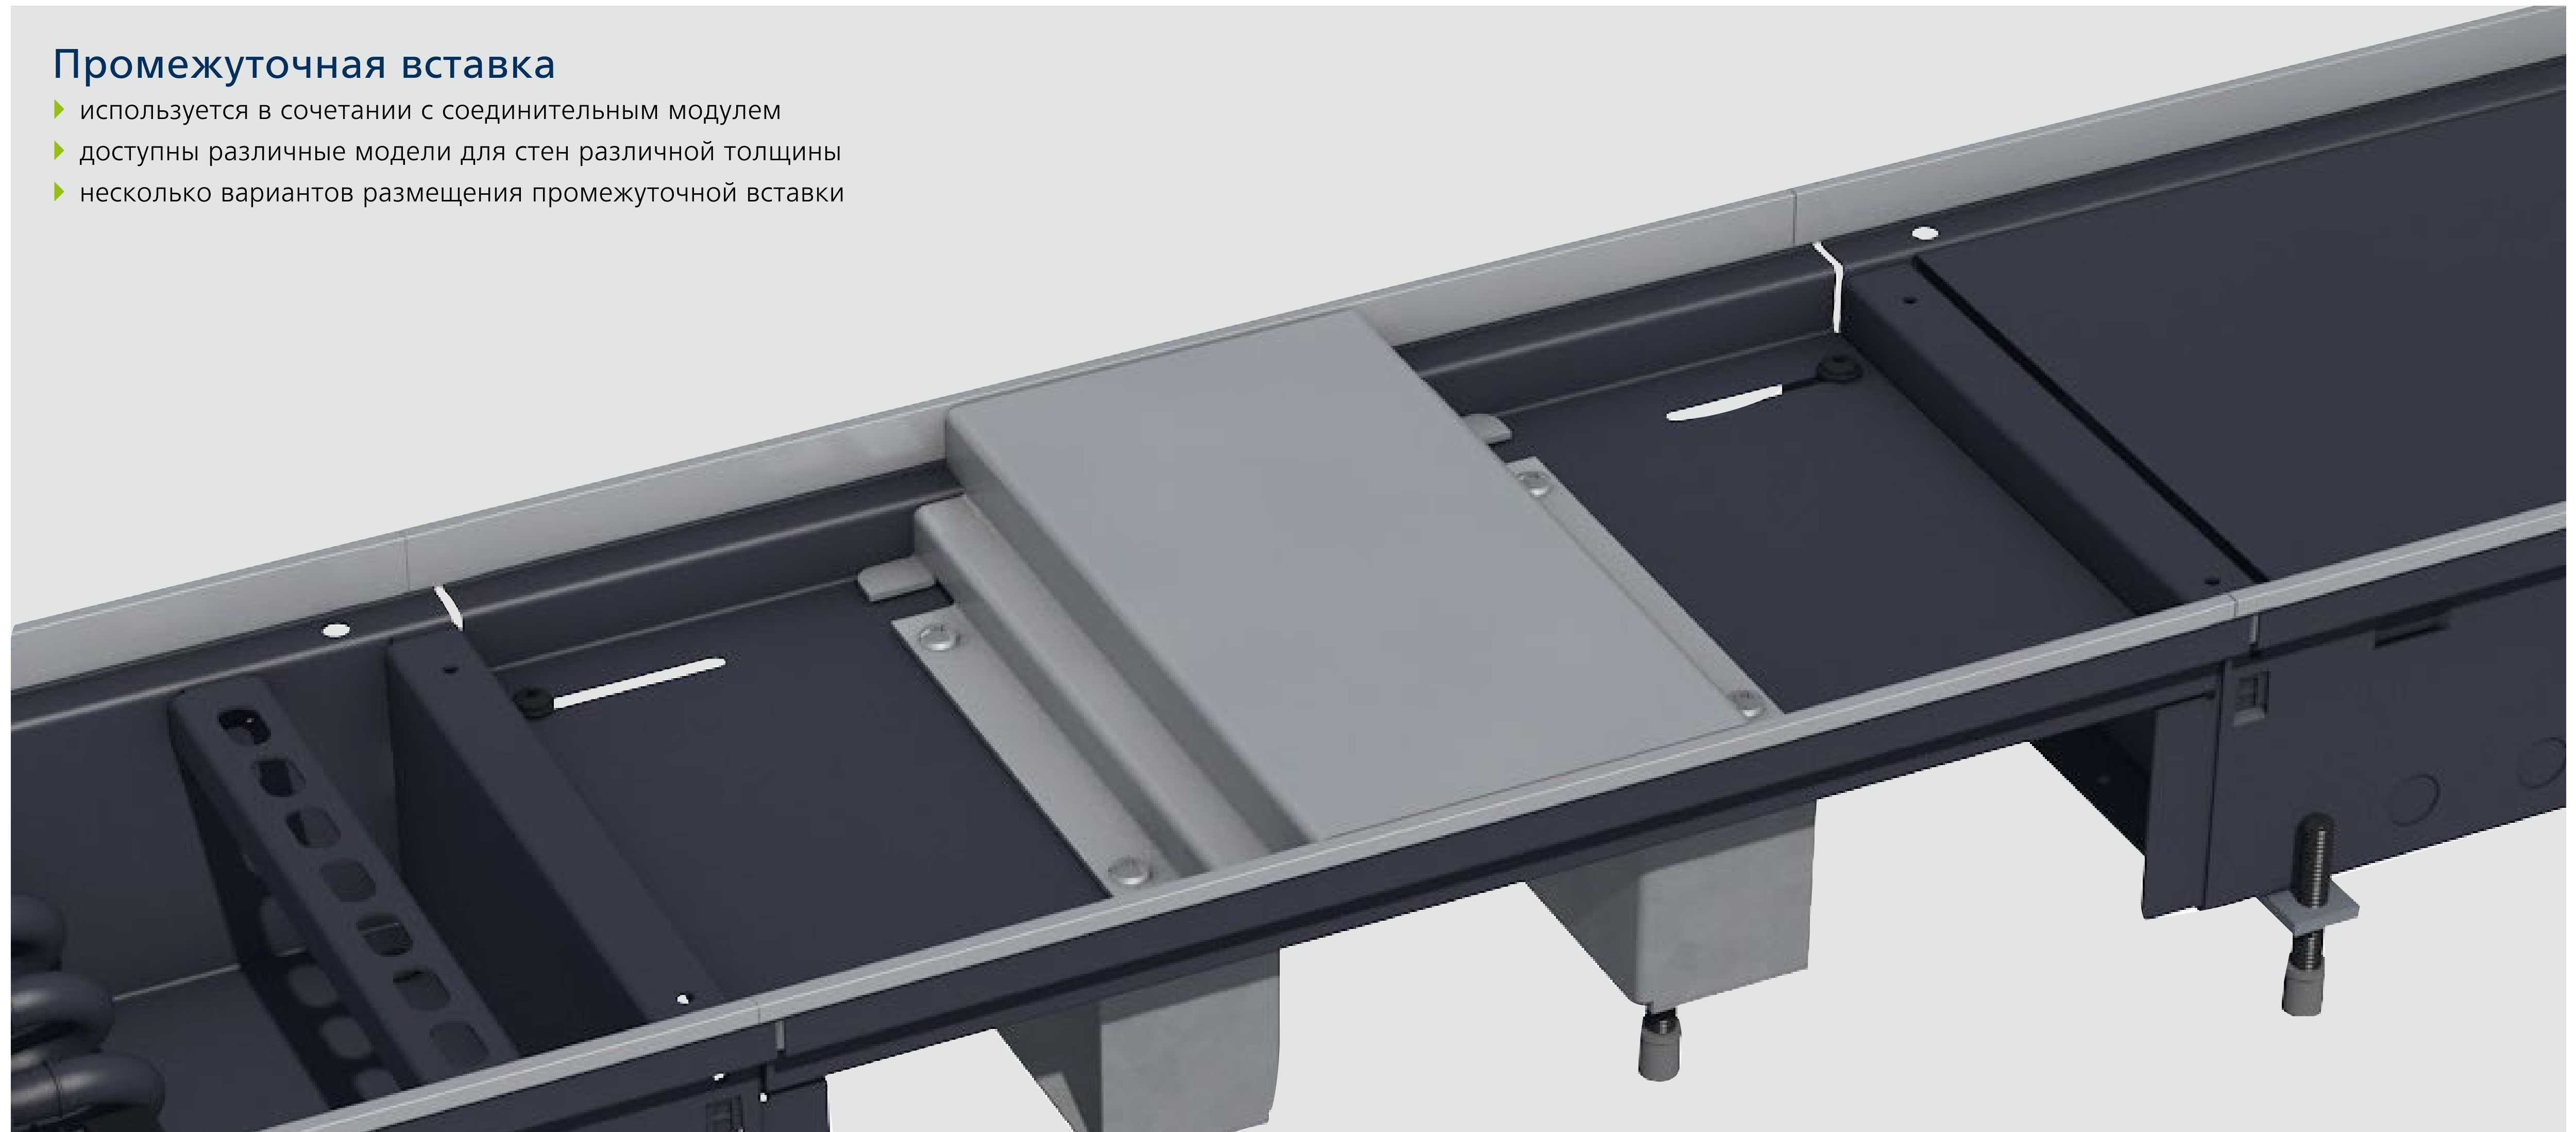

Промежуточная вставка

- используется в сочетании с соединительным модулем
- доступны различные модели для стен различной толщины
- несколько вариантов размещения промежуточной вставки

выгода

обзор

детали

контакт

KAMPMAN
Genau mein Klima.