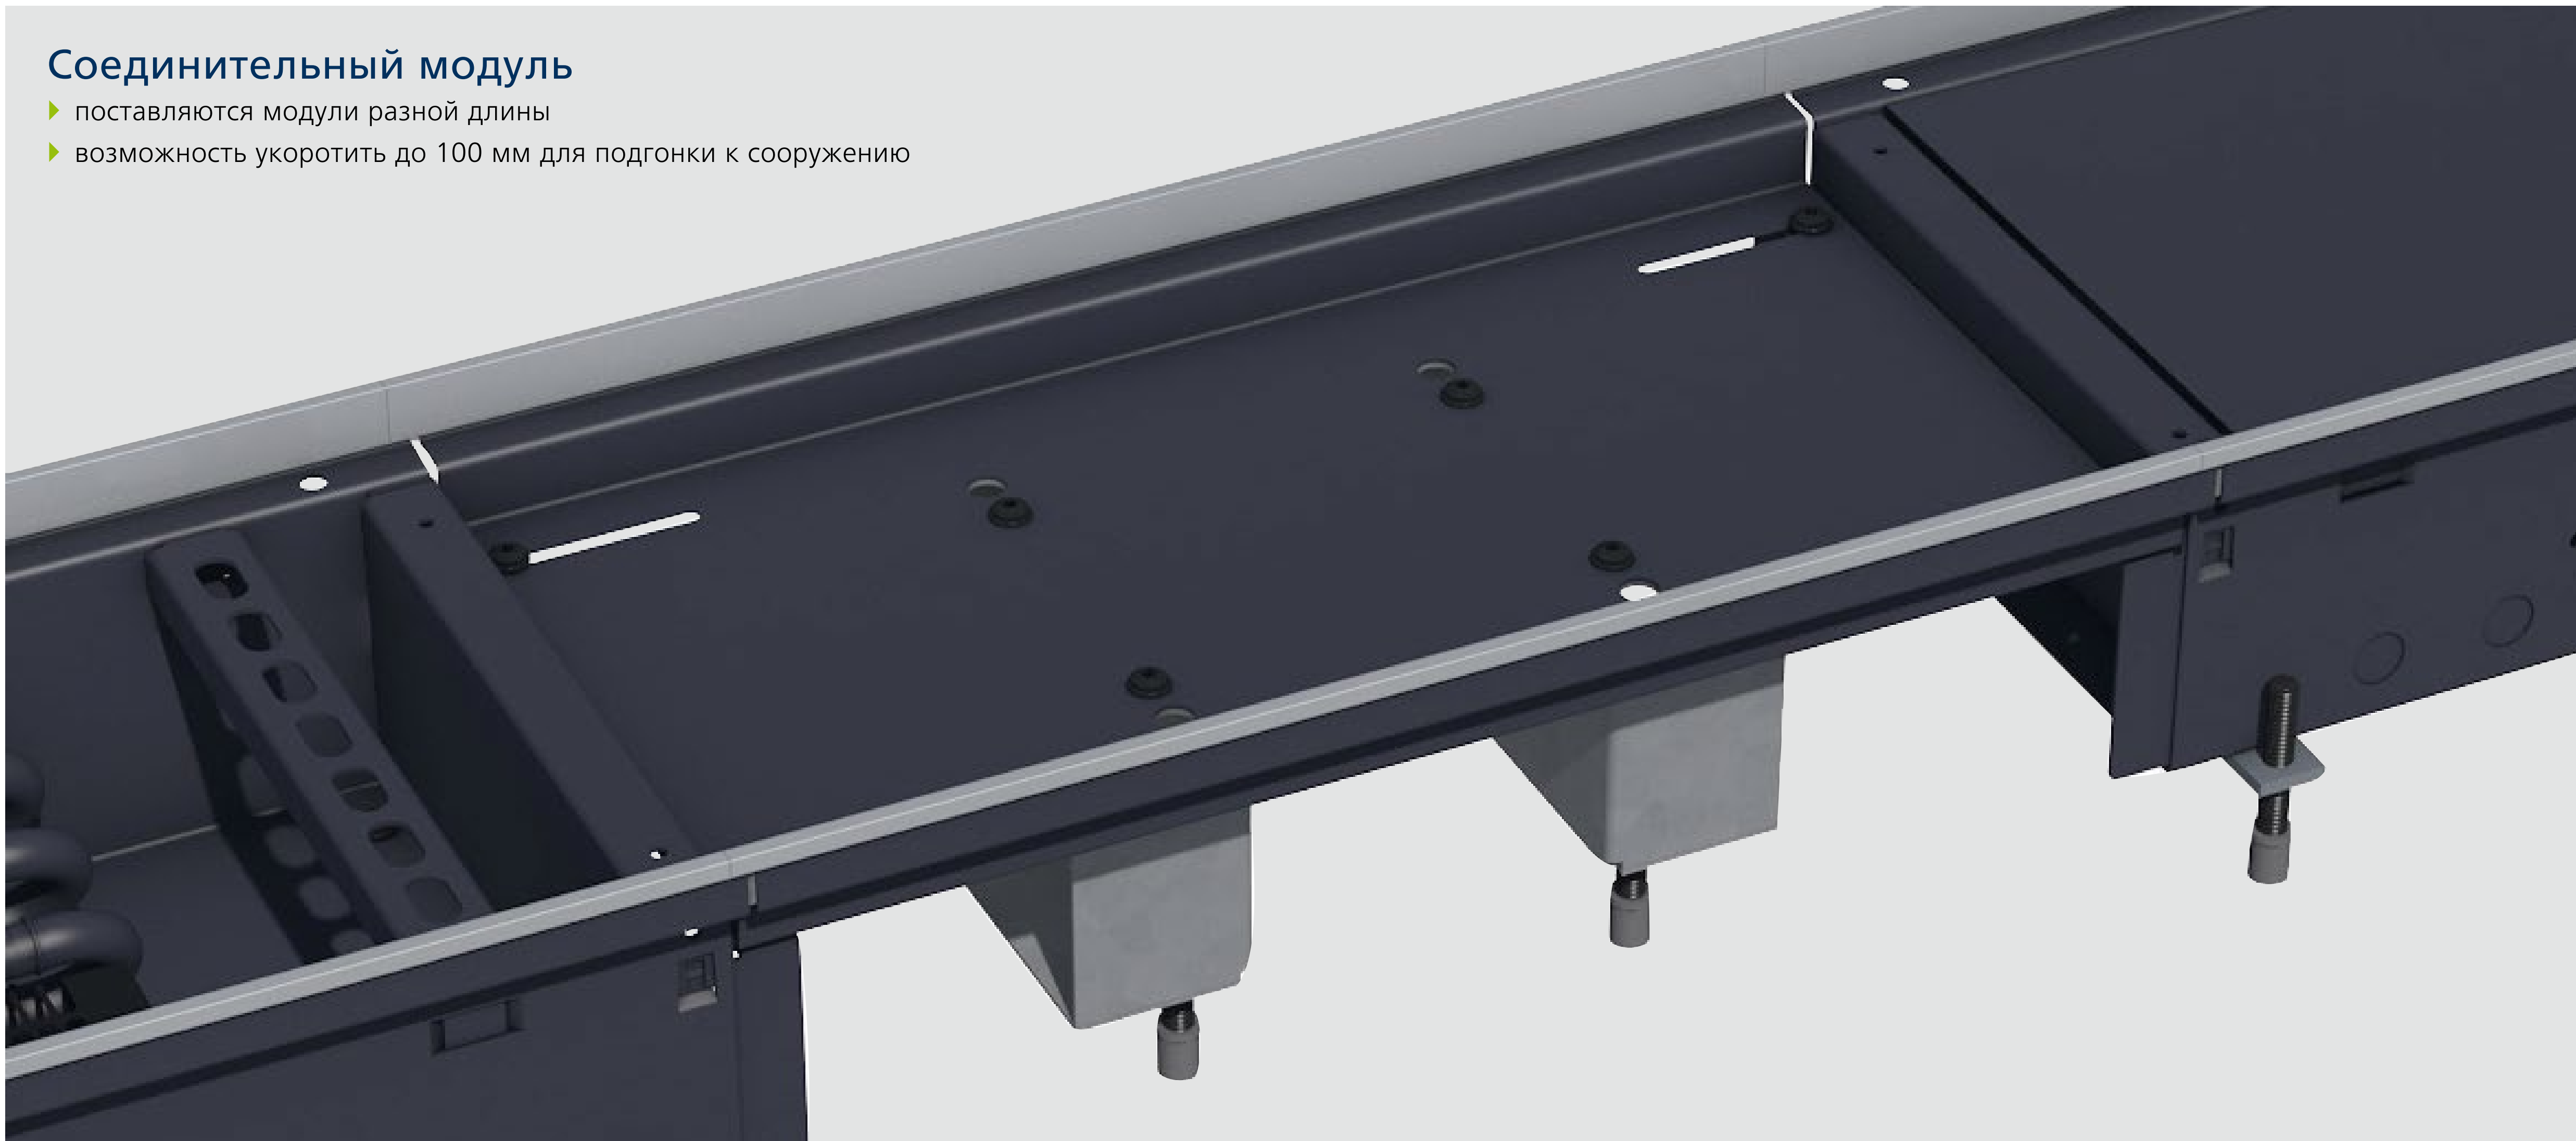

Соединительный модуль

- поставляются модули разной длины
- возможность укоротить до 100 мм для подгонки к сооружению

выгода

обзор

детали

контакт

KAMPMAN
Genau mein Klima.