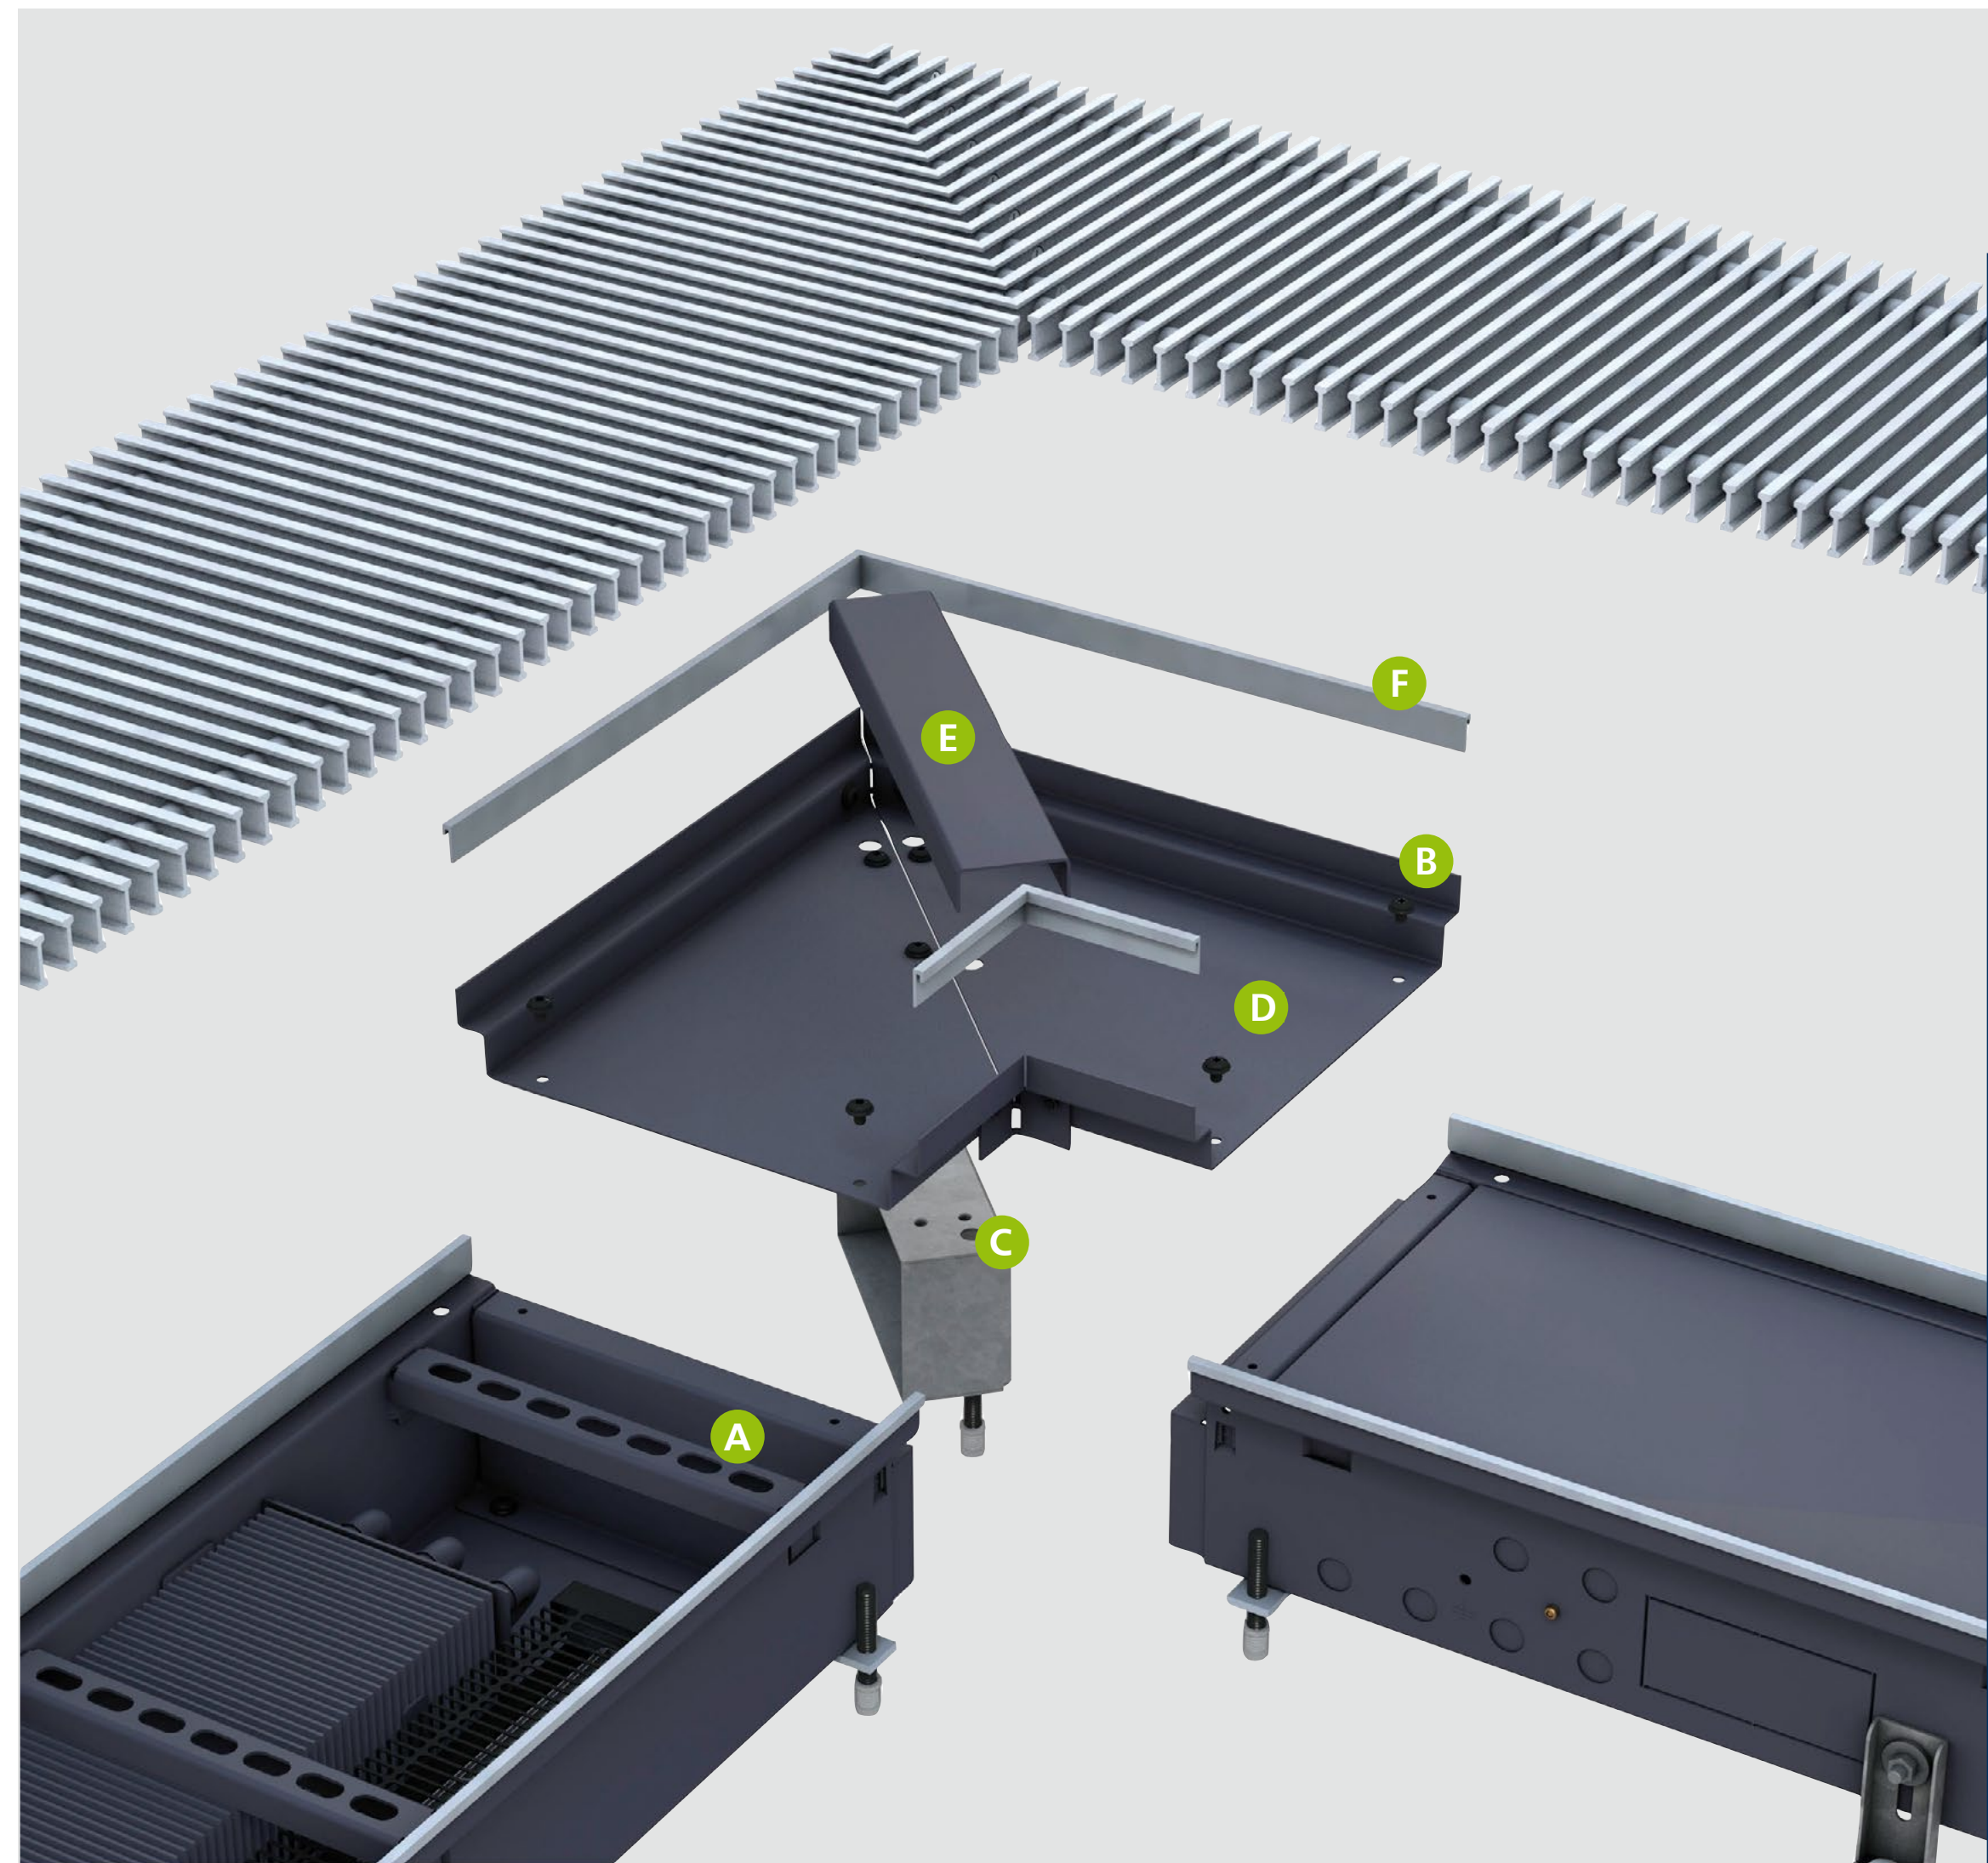

## Примечание

- A** Модульная консоль соединяет встраиваемые в пол конвекторы Katherm с модулями Katherm
- B** Плоская конструкция, например, для перекрытия фасадных креплений
- C** Табильные к нагрузкам ножки, регулируемые по высоте, для простого регулирования
- D** Длина модулей Katherm регулируется непосредственно на месте
- E** Опора решетки
- F** Рамочный профиль поставляется отдельно