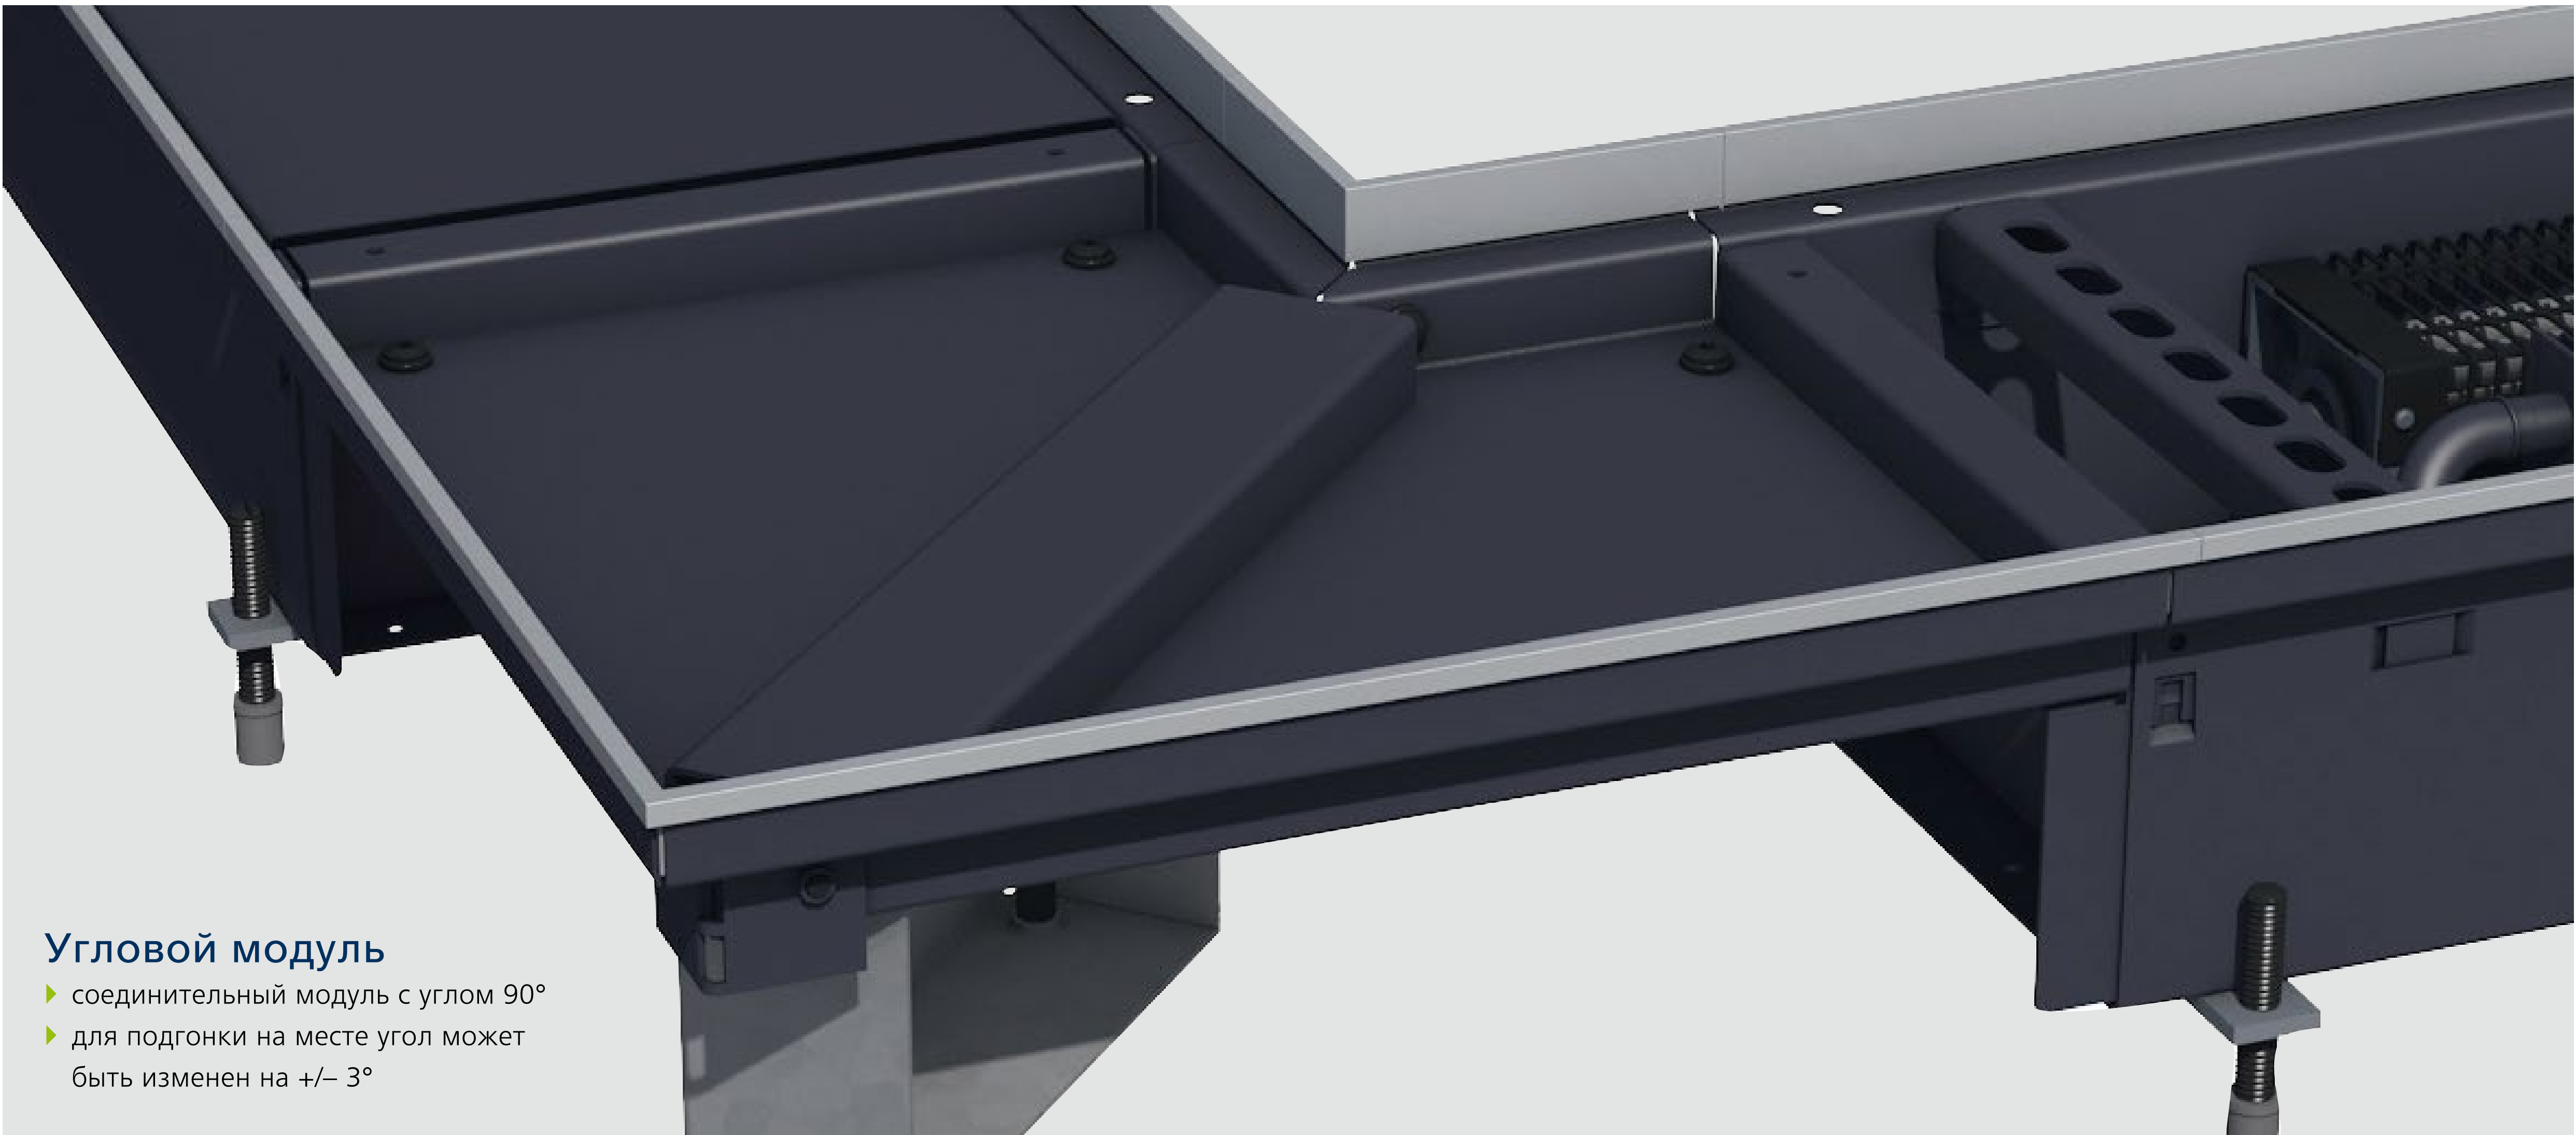

## Торцевой модуль

- ▶ для подгонки длины непосредственно на месте установки с помощью выдвигаемой верхней части
- ▶ возможность углового перемещения до 5° для оптимального соединения со стеной