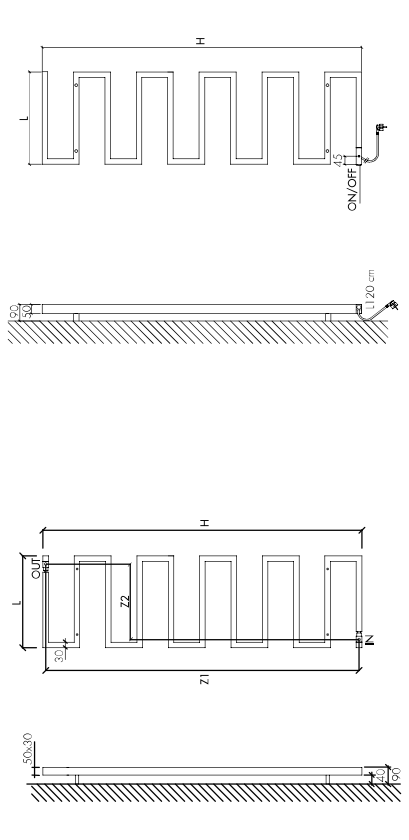

FORNITURA ACCAPPATOIO	ROBE-HOLDER	PORTEMANTEAU	PORTALBORNHOZ	BADAMANTHALTER
• colore PAS € 38,00 • cromo PAS € 55,00	• colore PAS € 38,00 • cromo PAS € 55,00	• colore PAS € 38,00 • cromo PAS € 55,00	• colore PAS € 38,00 • cromo PAS € 55,00	• farba PAS € 38,00 • chrom PAS € 55,00
• KIT INCASSO TERMOSTATICO PG 259	• KIT THERMOSTATIQUE PG 273	• KIT THERMOSTATIQUE PG 287	• KIT THERMOSTATICO PG 301	• THERMOSTAT SAU PG 315

RESISTENZE TERMICHE - THERMAL OUTPUT	Watt = Kcal/h = 0,860 Kcal/h = Watt x 0,860	DRAGUILLAGE HYDRAULIC	ELETTICO ELECTRIC
• RESA RESA CROMO • OUT OUT CHROME	• RESA EL • OUT CHROME	• FERRO • CROMO • CHROME	• FERRO • CROMO • CHROME
• DIMENSIONI DIMENSIONS	• PESO CAPAC. • Wt Kg	• FERRO • CROMO • CHROME	• FERRO • CROMO • CHROME
• ART. L H Z1 Z2 W Wt	• SNAKE ONE 500 1730 1700 410 670 540 11,5 15,5 290	• FERRO • CROMO • CHROME	• FERRO • CROMO • CHROME

SEI IL RESPONSABILE DEL RISCALDAMENTO? SCELGI SNAKE ONE. IL RISCALDAMENTO A RAYONNEMENT INFRAROSSI È LA SOLUZIONE PIÙ ECONOMICA PER RISCALDARE IL TUO SPAZIO. SNAKE ONE È LA SOLUZIONE PIÙ ECONOMICA PER RISCALDARE IL TUO SPAZIO. SNAKE ONE È LA SOLUZIONE PIÙ ECONOMICA PER RISCALDARE IL TUO SPAZIO. SNAKE ONE È LA SOLUZIONE PIÙ ECONOMICA PER RISCALDARE IL TUO SPAZIO.