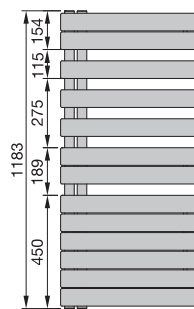

zehnder

always the
best climate

Zehnder Roda Spa Asym

Produktdatenblatt

Zehnder Roda Spa Asym

Zehnder Roda Spa Asym, das ist Design und Komfort für das Bad. Die Optik macht Freude, wie auch die asymmetrische Anordnung der Flachrohre. Sie sorgt dafür, dass die Handtücher bequem von der Seite eingeschoben werden können. Erhältlich in nahezu allen Farben und Oberflächen der Zehnder Farbkarte.

Besondere Vorteile im Warmwasser-Betrieb

- Flexible Installation durch Anschlussmöglichkeit rechts und links

Modellübersicht

VORDERANSICHT

VORDERANSICHT

VORDERANSICHT

Maße in mm

Anschluss an Warmwasser-Zentralheizung

Ausführung lackiert

Modell	H mm	L mm	Wärmeleistung			
			75/65/20 °C ¹⁾ Watt	70/55/24 °C Watt	55/45/24 °C Watt	55/45/20 °C Watt
Ausführung links						
ROFL-080-055	805	550	429	311	191	228
ROFL-120-055	1183	550	594	429	263	314
ROFL-170-055	1676	550	809	581	354	424
Ausführung rechts						
ROFR-080-055	805	550	429	311	191	228
ROFR-120-055	1183	550	594	429	263	314
ROFR-170-055	1676	550	809	581	354	424

H = Bauhöhe, L = Baulänge

1) Norm-Wärmeleistung nach EN 442

2) Gesamthöhe inkl. Heizstab und Konsole