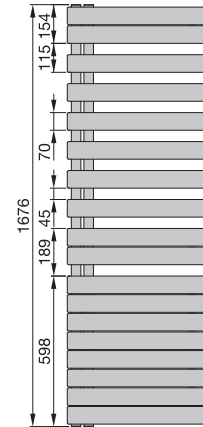

Besondere Vorteile im Warmwasser-Betrieb

- Flexible Installation durch Anschlussmöglichkeit rechts und links

Modellübersicht

VORDERANSICHT

VORDERANSICHT

VORDERANSICHT

Maße in mm

Anschluss an Warmwasser-Zentralheizung

Ausführung lackiert

Modell	H mm	L mm	Wärmeleistung			
			75/65/20 °C ¹⁾ Watt	70/55/24 °C Watt	55/45/24 °C Watt	55/45/20 °C Watt
Ausführung links						
ROFL-080-055	805	550	429	311	191	228
ROFL-120-055	1183	550	594	429	263	314
ROFL-170-055	1676	550	809	581	354	424
Ausführung rechts						
ROFR-080-055	805	550	429	311	191	228
ROFR-120-055	1183	550	594	429	263	314
ROFR-170-055	1676	550	809	581	354	424

H = Bauhöhe, L = Baulänge

1) Norm-Wärmeleistung nach EN 442

2) Gesamthöhe inkl. Heizstab und Konsole