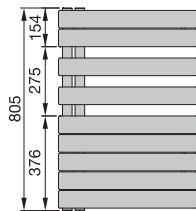

zehnder

always the
best climate

Zehnder Roda Spa Asym

Produktdatenblatt

Zehnder Roda Spa Asym

Zehnder Roda Spa Asym, das ist Design und Komfort für das Bad. Die Optik macht Freude, wie auch die asymmetrische Anordnung der Flachrohre. Sie sorgt dafür, dass die Handtücher bequem von der Seite eingeschoben werden können. Erhältlich in nahezu allen Farben und Oberflächen der Zehnder Farbkarte.

Besondere Vorteile im Warmwasser-Betrieb

- Flexible Installation durch Anschlussmöglichkeit rechts und links

Modellübersicht

VORDERANSICHT

VORDERANSICHT

VORDERANSICHT

Maße in mm

Anschluss an Warmwasser-Zentralheizung

Ausführung lackiert

Modell	H mm	L mm	Wärmeleistung			
			75/65/20 °C ¹⁾ Watt	70/55/24 °C Watt	55/45/24 °C Watt	55/45/20 °C Watt
Ausführung links						
ROFL-080-055	805	550	429	311	191	228
ROFL-120-055	1183	550	594	429	263	314
ROFL-170-055	1676	550	809	581	354	424
Ausführung rechts						
ROFR-080-055	805	550	429	311	191	228
ROFR-120-055	1183	550	594	429	263	314
ROFR-170-055	1676	550	809	581	354	424

H = Bauhöhe, L = Baulänge

1) Norm-Wärmeleistung nach EN 442

2) Gesamthöhe inkl. Heizstab und Konsole