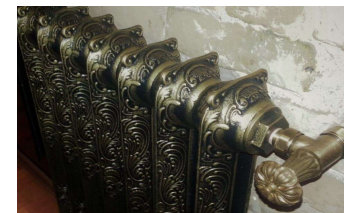

**DIZAINA ČUGUNA R\_Royal - TEHNISKĀ INFORMĀCIJA****Radiatora augstums 810 mm.****Tehniskā informācija**

- Materiāls - čuguns
- Pieslēdzams slēgtai centrālās apkures sistēmai
- Maksimālais darba spiediens 6 bar. Pārbaudes spiediens PN 8 bar. Maksimālā darba temperatūra 95°C
- Montējams brīvi stāvošs uz grīdas kājām vai uz sienas ar atbilstošiem montāžas āķiem
- Sekcijas savstarpēji saskrūvētas grupās līdz 20 elementiem.
- Ja radiatora izmērs ir nepieciešams vairāk kā 20 sekcijas, tad radiatoru tiek piegādāts atsevišķos blokus un saskrūvēts uz vietas objektā izmantojot oriģinālu savienošanas komplektu
- Radiatoriem, kas garāki par 14 elementiem, ir papildus vēl viena grīdas kāja pa vidu
- Standarta pievienojums 4 x 1/2" iekšējā vītne, pēc pieprasījuma iespējams 4 x 3/4"
- Standarta virsmas apdare : krāsots čuguna tonī
- Radiatori iespējams krāsoti pēc RAL classic krāsu toņu paletes vai ar specifiskām dekoratīvajām virsmas apdarēm
- Sertifikācija CE-EN 422

**Komplektācija**

- Radiators saskrūvēts ar nepieciešamo sekciju skaitu vienā blokā, pārbaudīts ar spiedienu 8 bar. un gatavs montāžai uz grīdas kājām vai uz sienas
- Atgaisotājkorķis, noslēgkorķis un pieslēgventiļi pasūtāmi atsevišķi. Skatīt rekomendējamo aksesuāru sadaļā sadaļā Radiatoru ventiļu sērijas "Renaissance", "Fluence" "Sfera Fluence"