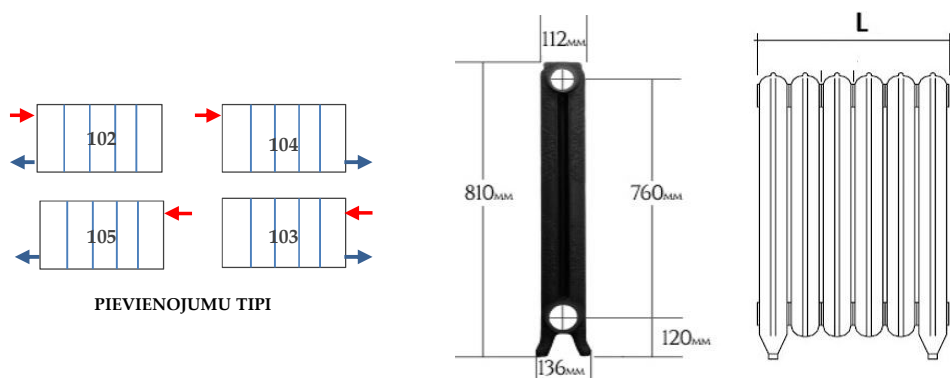

**DIZAINA ČUGUNA R\_Royal - TEHNISKĀ INFORMĀCIJA****Radiatora augstums 810 mm.****Tehniskā informācija**

- Materiāls - čuguns
- Pieslēdzams slēgtai centrālās apkures sistēmai
- Maksimālais darba spiediens 6 bar. Pārbaudes spiediens PN 8 bar. Maksimālā darba temperatūra 95°C
- Montējams brīvi stāvošs uz grīdas kājām vai uz sienas ar atbilstošiem montāžas āķiem
- Sekcijas savstarpēji saskrūvētas grupās līdz 20 elementiem.
- Ja radiatora izmērs ir nepieciešams vairāk kā 20 sekcijas, tad radiatoru tiek piegādāts atsevišķos blokus un saskrūvēts uz vietas objektā izmantojot oriģinālu savienošanas komplektu
- Radiatoriem, kas garāki par 14 elementiem, ir papildus vēl viena grīdas kāja pa vidu
- Standarta pievienojums 4 x 1/2" iekšējā vītne, pēc pieprasījuma iespējams 4 x 3/4"
- Standarta virsmas apdare : krāsots čuguna tonī
- Radiatori iespējams krāsoti pēc RAL classic krāsu toņu paletes vai ar specifiskām dekoratīvajām virsmas apdarēm
- Sertifikācija CE-EN 422