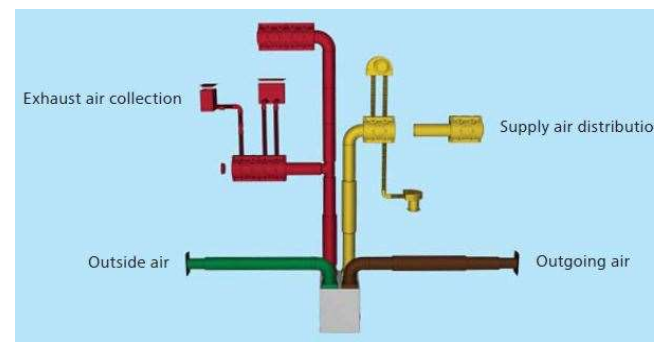

20	Pārejas , uzmanas , blīves, savilces , līmlentas	kompl	1		

- ✓ *Komplekta specifikācija sastādīta pēc vidēji izmantojamo materiālu daudzuma ventilācijai paredzētajai platībai līdz 150 m²*
- ✓ *Sadalošo gaisa vadu un saistošo komponentu skaita ziņā iespējamās izmaiņas, kas izriet no katra individuālā projekta specifikācijas, iekārtu izvietojuma un montāžas veida*
- ✓ *Iekļautās bildes vispārīgai vizualizācijai*

SIA "EXCENT"
PVN reģ.Nr. 40103317262

Pasta adrese:
Kr.Barona 109, Rīga, LV-1012

tāl. 67530420, www.excent.lv
excent@excent.lv

A/S "Swedbank" SWIFT: HABALV22
LV87 HABA 0551 0291 0533 8