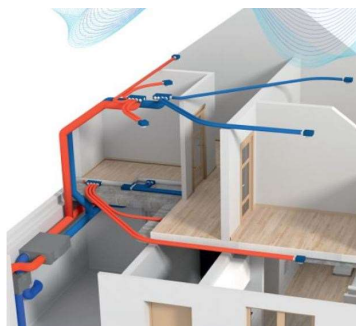

20	Pārejas , uzmanas , blīves, savilces , līmlentas	kompl	1		

- ✓ *Komplekta specifikācija sastādīta pēc vidēji izmantojamo materiālu daudzuma ventilācijai paredzētajai platībai līdz 150 m²*
- ✓ *Sadalošo gaisa vadu un saistošo komponentu skaita ziņā iespējamās izmaiņas, kas izriet no katra individuālā projekta specifikācijas, iekārtu izvietojuma un montāžas veida*
- ✓ *Iekļautās bildes vispārīgai vizualizācijai*

SIA "EXCENT"
PVN reģ.Nr. 40103317262

Pasta adrese:
Kr.Barona 109, Rīga, LV-1012

tāl. 67530420, www.excent.lv
excent@excent.lv

A/S "Swedbank" SWIFT: HABALV22
LV87 HABA 0551 0291 0533 8